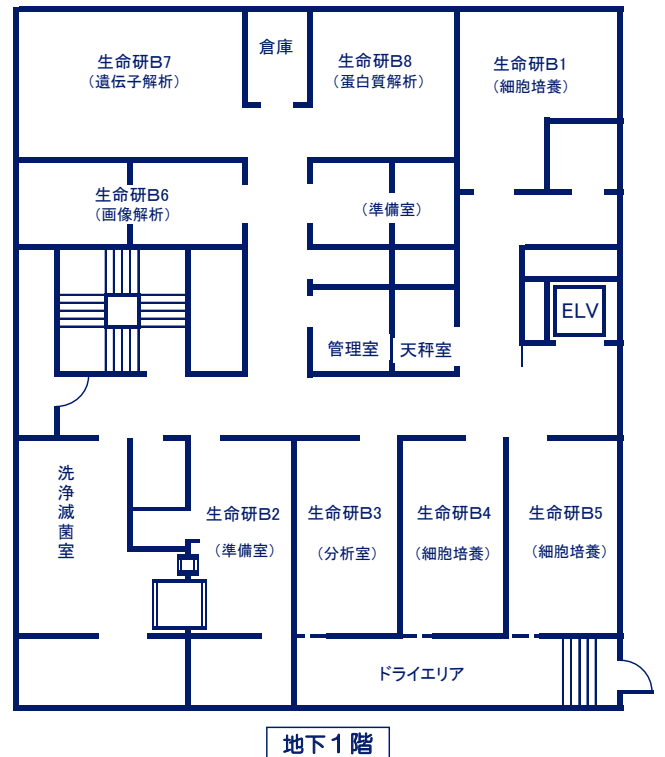

臨床系研究室（生命科学研究センター棟） 共同利用エリア図面

臨床系研究室(7号館丸山記念研究棟) 共同利用エリア図面