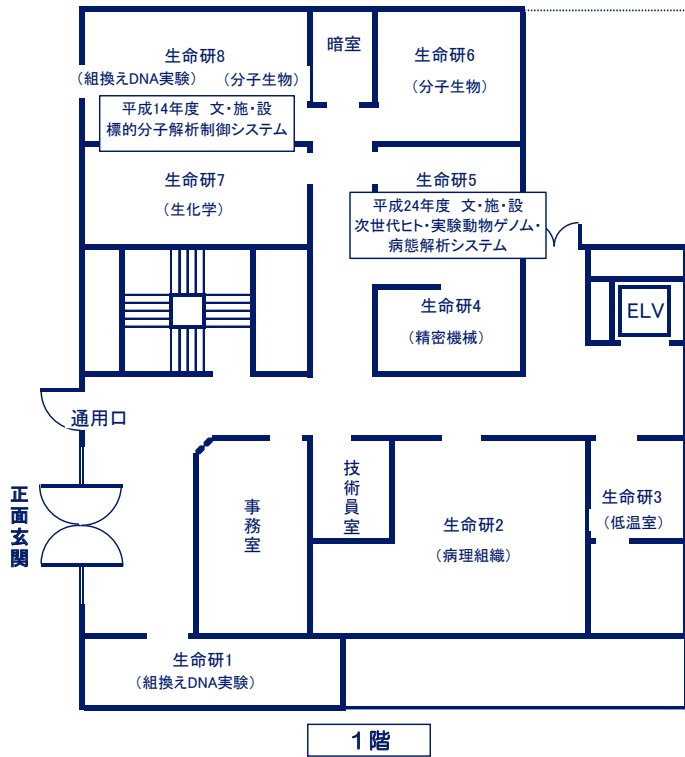

臨床系研究室（生命科学研究センター棟） 共同利用エリア図面

臨床系研究室(7号館丸山記念研究棟) 共同利用エリア図面